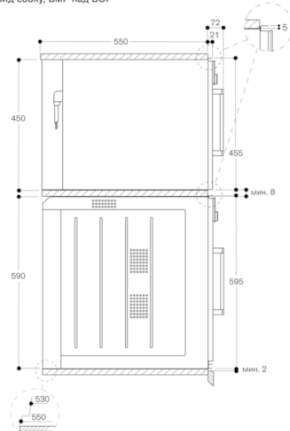

Вид сбоку BMP над BOP