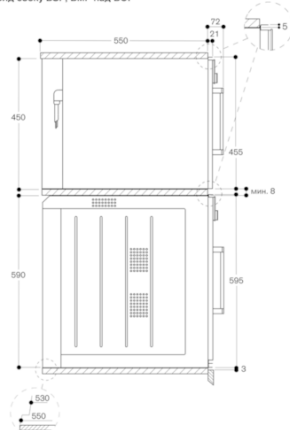

Управление

электрический

Цвет фронтальной панели

серебристый

Размеры прибора (мм)

455 x 590 x 559

Размеры рабочей камеры (мм)

236.0 x 445.0 x 348.0

Дверь на другую сторону

не перевешивается.

Фасад прибора выступает

на 21 мм от уровня мебели.

Внешний край дверной ручки

выступает на 72 мм от поверхности

мебели.

Необходимо также учитывать выступ
ручки

Ширина 60 см

Дверь навешивается слева

Панель управления сверху

Изготовлено 2019-07-11

Страница 2

Розетка

Размеры в мм

Вид сбоку BSP, BMP над BOP