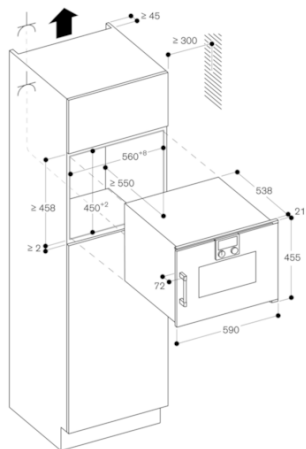

Управление

электрический

Цвет фронтальной панели

серебристый

Размеры прибора (мм)

455 x 590 x 559

Размеры рабочей камеры (мм)

236.0 x 445.0 x 348.0

Дверь на другую сторону

не перевешивается.

Фасад прибора выступает

на 21 мм от уровня мебели.

Внешний край дверной ручки

выступает на 72 мм от поверхности

мебели.

Необходимо также учитывать выступ
ручки

при планировке рядом с фасадами
соседних шкафов.

При установке в углу необходимо
обеспечить угол открытия дверцы
минимум на 110 °.

Розетка для подключения

прибора должна располагаться

за пределами ниши

для встраивания.

Ширина 60 см

Дверь навешивается слева

Панель управления сверху

Изготовлено 2019-07-11

Страница 2

Розетка

Размеры в мм

Вид сбоку BSP, BMP над BOP